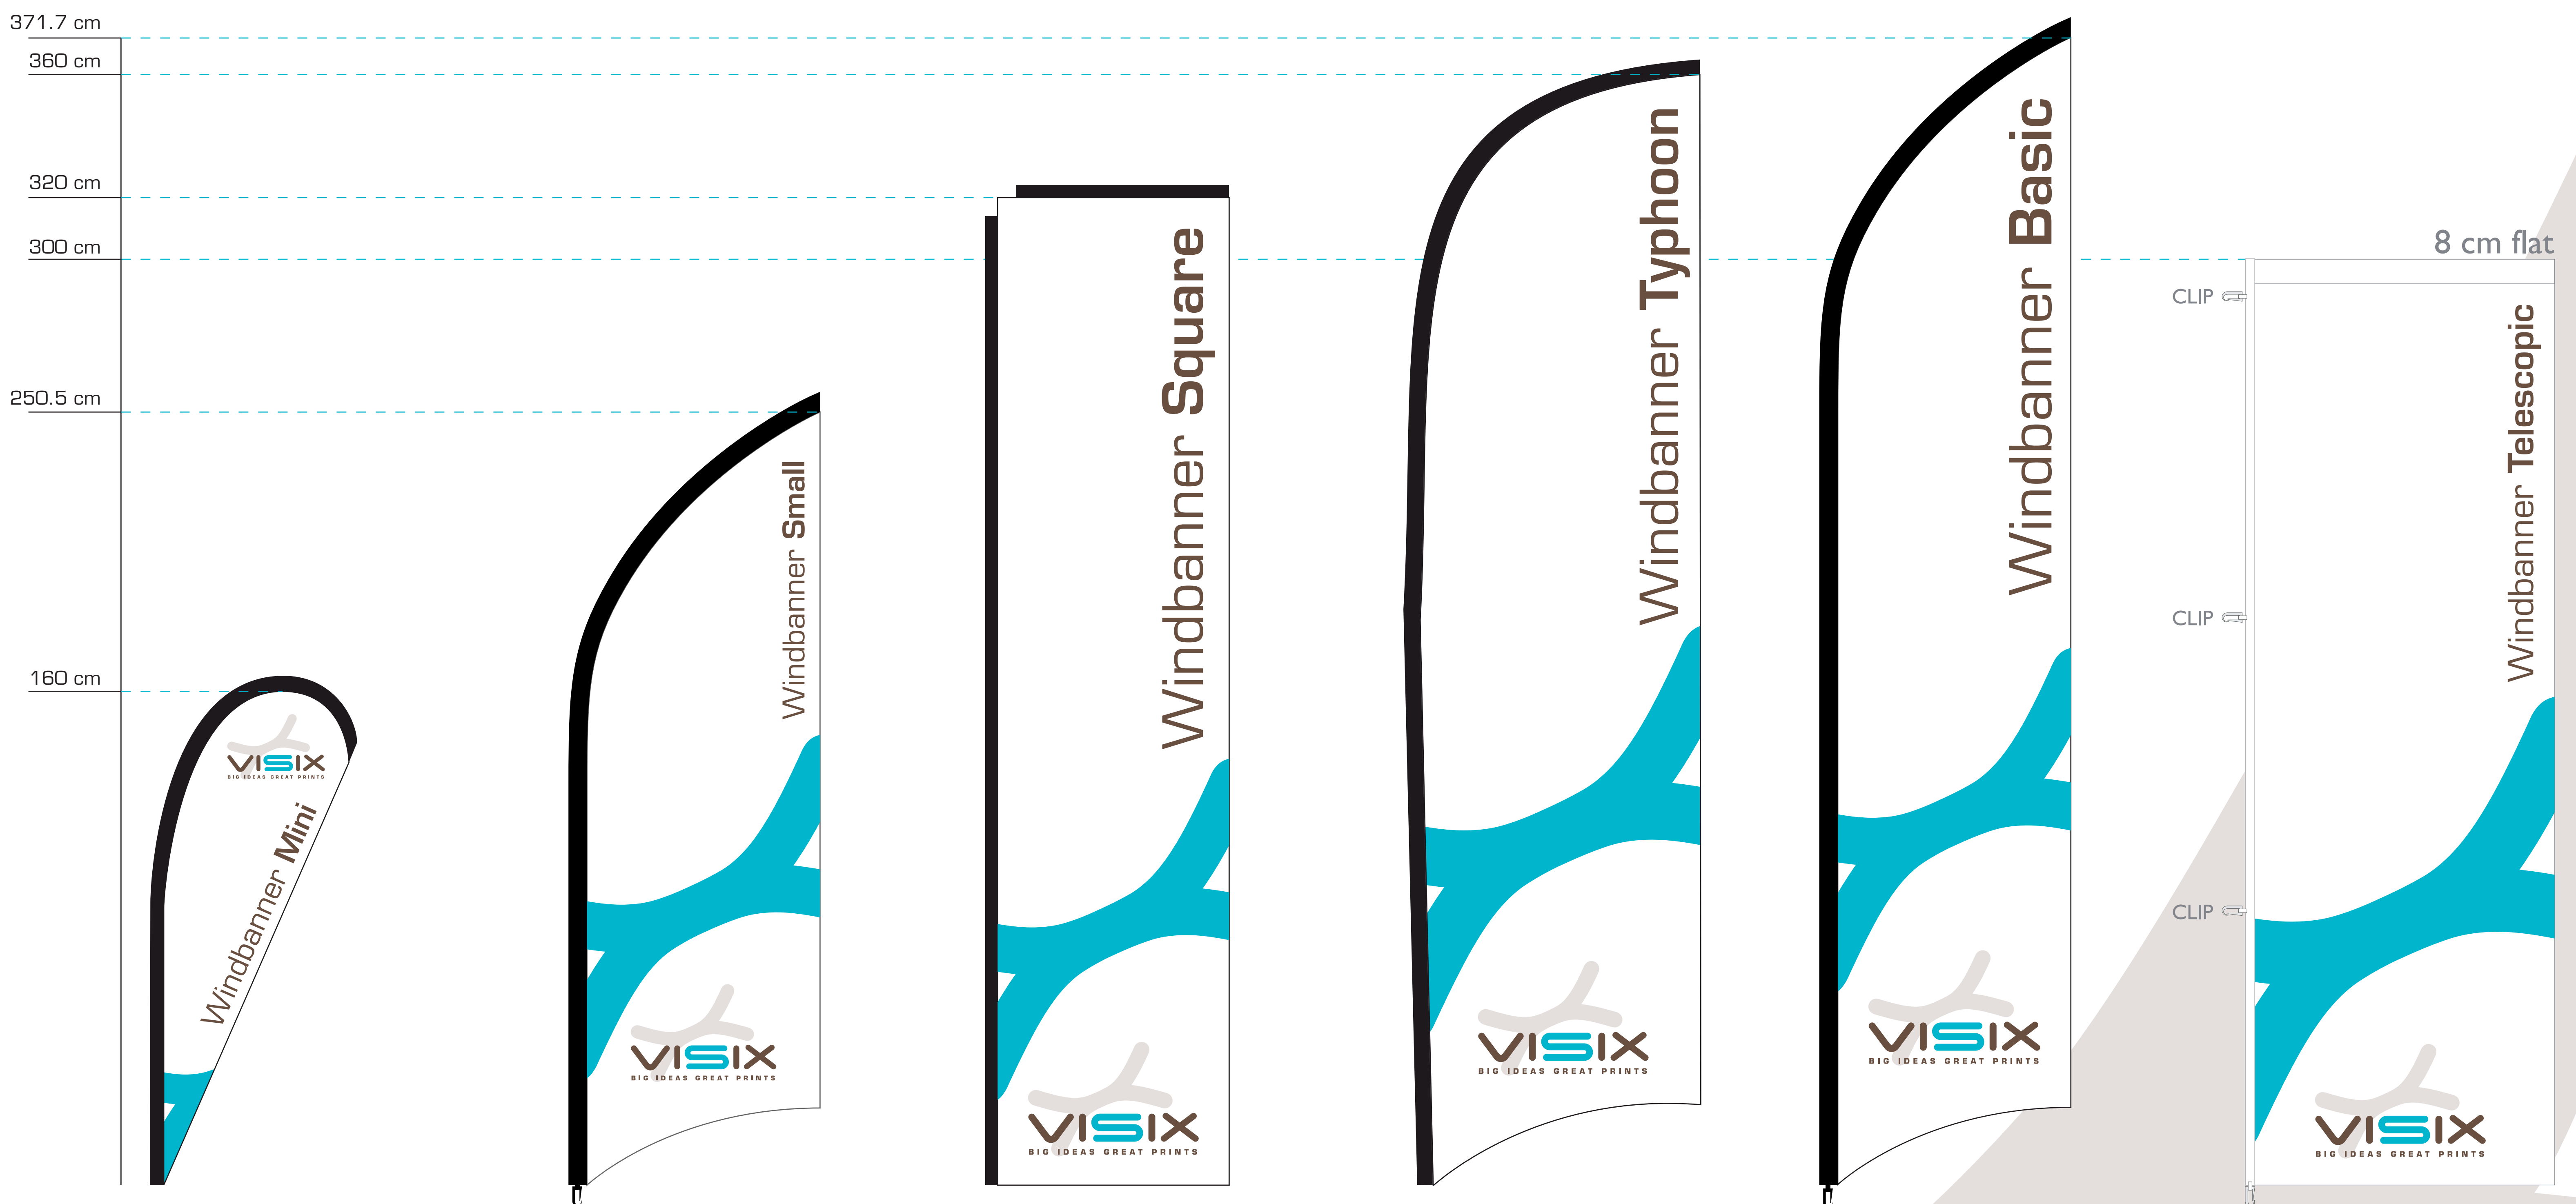

Windbanners

	Mini	Small	Square	Typhoon	Basic	Telescopic
	vlag: 160x60 cm hoogte: 220 cm	vlag: 250.5x75.5 cm hoogte: 300 cm	vlag: 320x75 cm hoogte: 400 cm	vlag: 360x91 cm hoogte: 450 cm	vlag: 371.7x75.5 cm hoogte: 450 cm	vlag: 300x100 cm hoogte: 580 cm
Grondbevestigingen						

- bij windsnelheden boven 6 beaufort raden wij aan de windbanners weg te nemen (typhoon tot 8 beaufort)
- mast moet altijd vrij kunnen ronddraaien
- afwerking met elastische band mastzijde (mini, small, basic & typhoon)